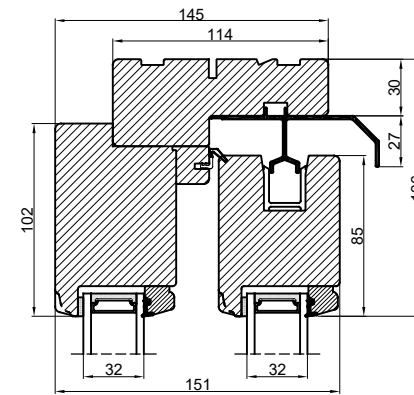

A

Lodret snit A

B

B

A

Vandret snit B

 Outline vinduer til tiden		Outline Vinduer A/S Fabrikvej 4 DK-9640 Farsø www.outline.dk
Tegn. nr.	650-02	Målestok 1:4
Int.	MARJUN.	
Rev. nr.	02	
Rev. dato	04-11-20	
Benævnelse:		
TRÆ 2-lags bred Hæveskydedør.		