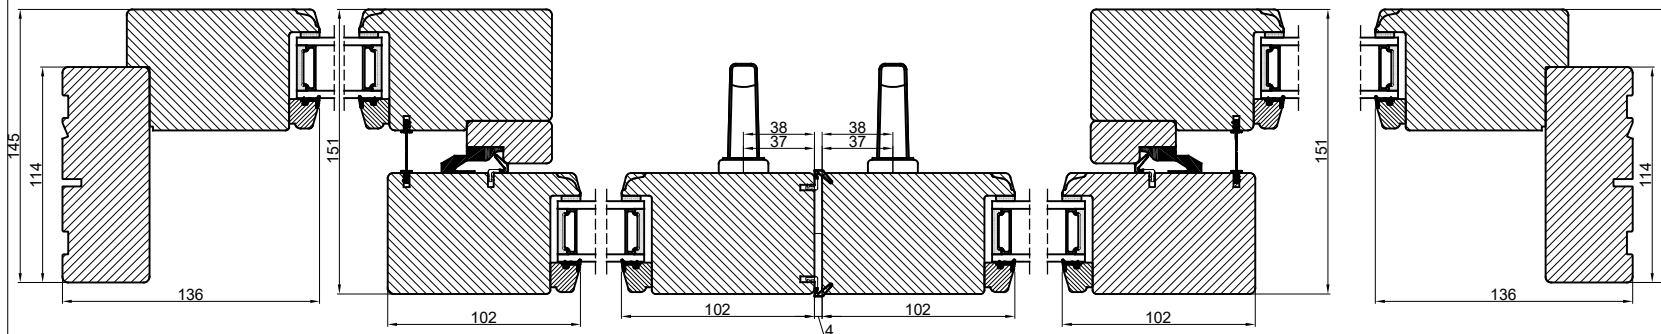

A

Lodret snit A

B

B

A

Vandret snit B

 Outline vinduer til tiden		Outline Vinduer A/S Fabrikvej 4 DK-9640 Farsø www.outline.dk
Tegn. nr.	650-02	Målestok 1:4
Int.	MARJUN.	
Rev. nr.	02	
Rev. dato	04-11-20	
Benævnelse:		
TRÆ 2-lags bred Hæveskydedør.		