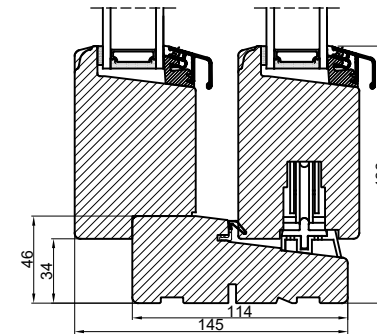

A

Lodret snit A

B

B

A

Vandret snit B

 Outline vinduer til tiden		Outline Vinduer A/S Fabrikvej 4 DK-9640 Farsø www.outline.dk
Tegn. nr.	650-02	Målestok 1:4
Int.	MARJUN.	
Rev. nr.	02	
Rev. dato	04-11-20	
Benævnelse:		
TRÆ 2-lags bred Hæveskydedør.		